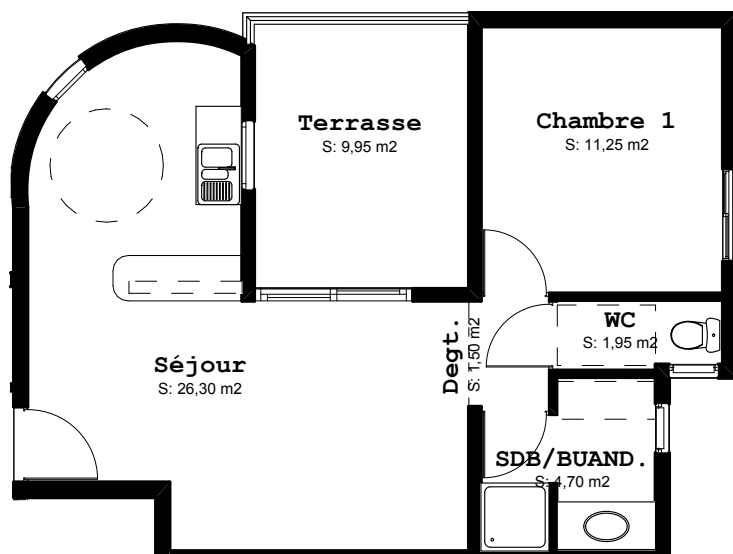

RESIDENCE LES OREADES

T2a

BATIMENT : B

NIVEAU : R+1

Appartement N° 05

Parking N° B5

TABLEAU DES SURFACES

ID	Pièces	Superficie
T2a	Chambre 1	11,25
T2a	Degt.	1,50
T2a	SDB/BUAND.	4,70
T2a	Séjour	26,30
T2a	Terrasse	9,95
T2a	WC	1,95
T2a	Total	55,65