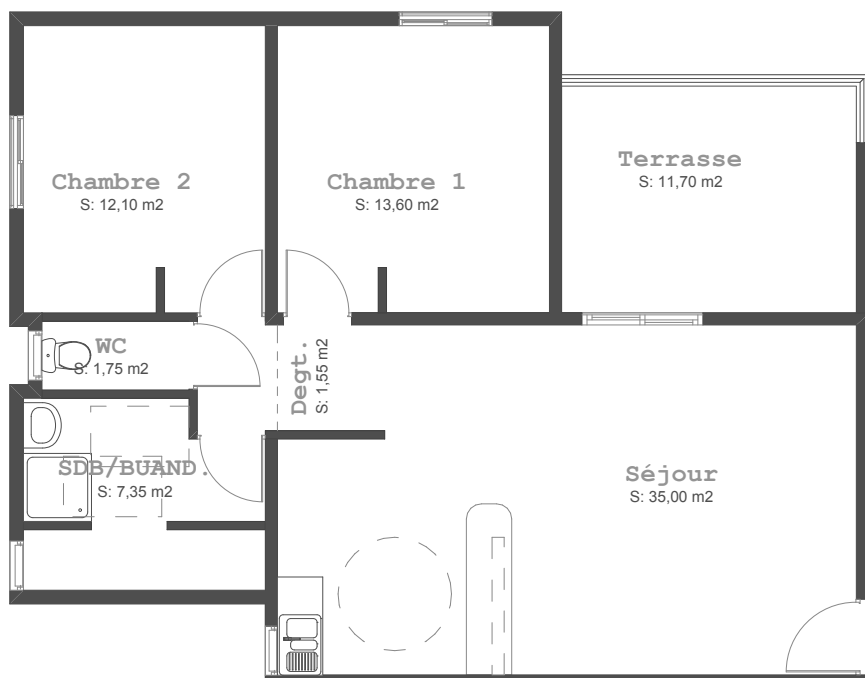

RESIDENCE LES OREADES

T3

BATIMENT : B

NIVEAU : R+3

Appartement N° 16

Parking N° B16

TABLEAU DES SURFACES

ID	Pièces	Superficie
T3	Chambre 1	13,60
T3	Chambre 2	12,10
T3	Degt.	1,55
T3	SDB/BUAND.	7,35
T3	Séjour	35,00
T3	Terrasse	11,70
T3	WC	1,75
	Total	83,05