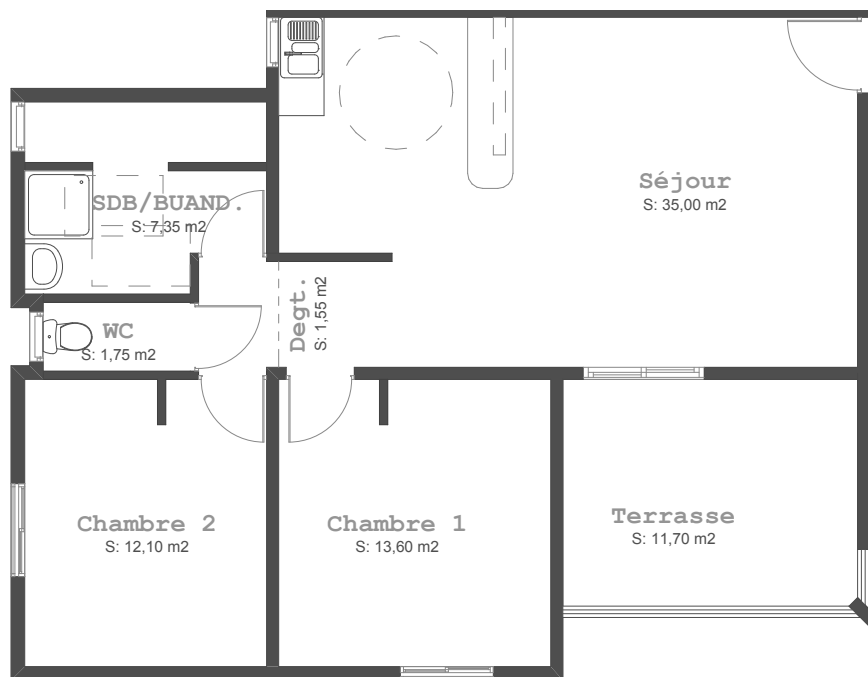

RESIDENCE LES OREADES

T3

BATIMENT : B

NIVEAU : R+3

Appartement N° 15

Parking N° B15

TABLEAU DES SURFACES

ID	Pièces	Superficie
T3	Chambre 1	13,60
T3	Chambre 2	12,10
T3	Degt.	1,55
T3	SDB/BUAND.	7,35
T3	Séjour	35,00
T3	Terrasse	11,70
T3	WC	1,75
	Total	83,05