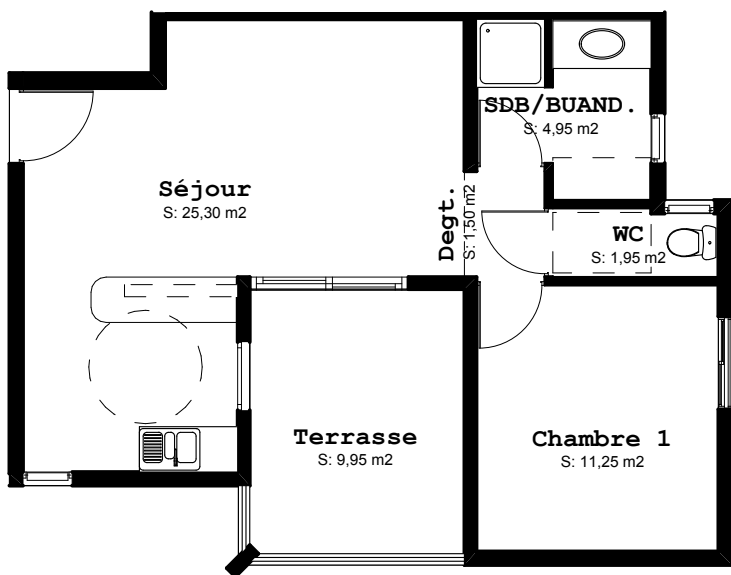

### BATIMENT : A

NIVEAU : R+1

Appartement N° 06

Parking N° A6

ID	Pièces	Superficie
T2	Chambre 1	11,25
T2	Degt.	1,50
T2	SDB/BUAND.	4,95
T2	Séjour	25,30
T2	Terrasse	9,95
T2	WC	1,95
	<b>Total</b>	<b>54,90</b>