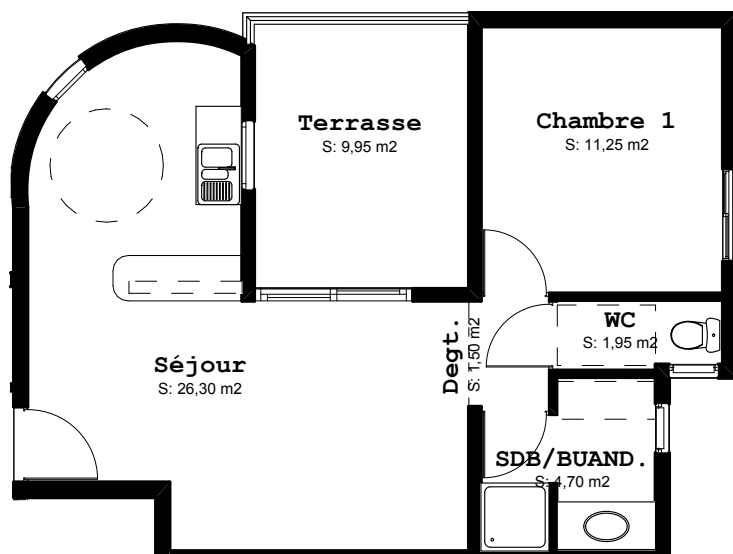

BATIMENT : A

NIVEAU : RDC

Appartement N°01

Parking N°A1

TABLEAU DES SURFACES

ID	Pièces	Superficie
T2a	Chambre 1	11,25
T2a	Degt.	1,50
T2a	SDB/BUAND.	4,70
T2a	Séjour	26,30
T2a	Terrasse	9,95
T2a	WC	1,95
	Total	55,65