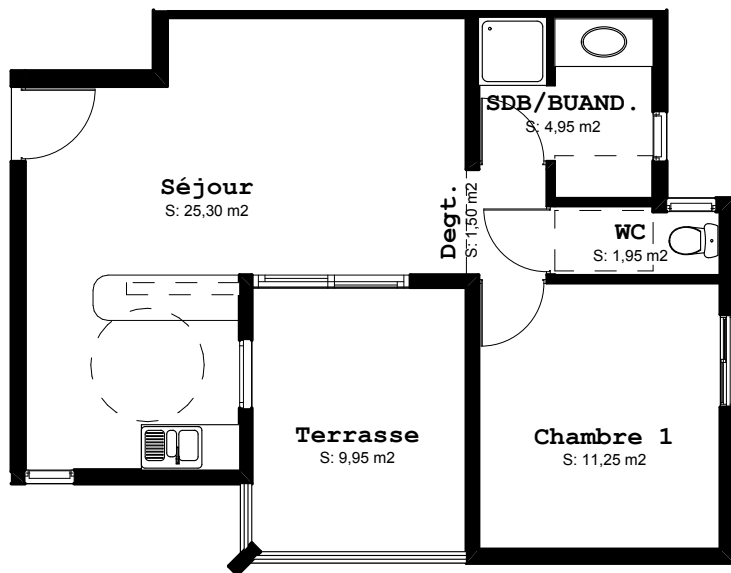

RESIDENCE LES OREADES

T2

BATIMENT : B

NIVEAU : RDC

Appartement N°02

Parking N° B2

TABLEAU DES SURFACES

ID	Pièces	Superficie
T2	Chambre 1	11,25
T2	Degt.	1,50
T2	SDB/BUAND.	4,95
T2	Séjour	25,30
T2	Terrasse	9,95
T2	WC	1,95
	Total	54,90