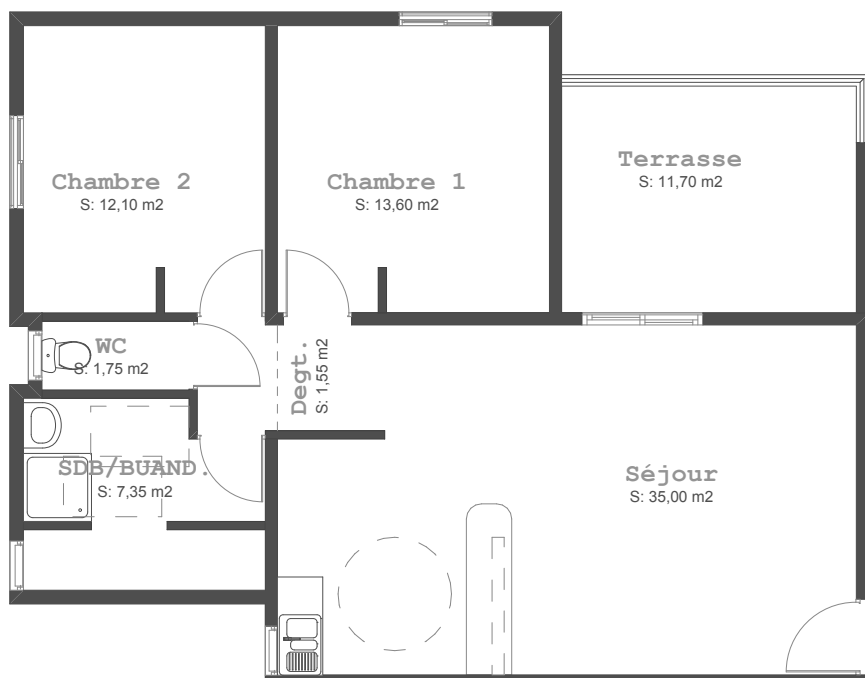

RESIDENCE LES OREADES

T3

BATIMENT : B

NIVEAU : R+4

Appartement N° 20

Parking N° B20

TABLEAU DES SURFACES

ID	Pièces	Superficie
T3	Chambre 1	13,60
T3	Chambre 2	12,10
T3	Degt.	1,55
T3	SDB/BUAND.	7,35
T3	Séjour	35,00
T3	Terrasse	11,70
T3	WC	1,75
	Total	83,05