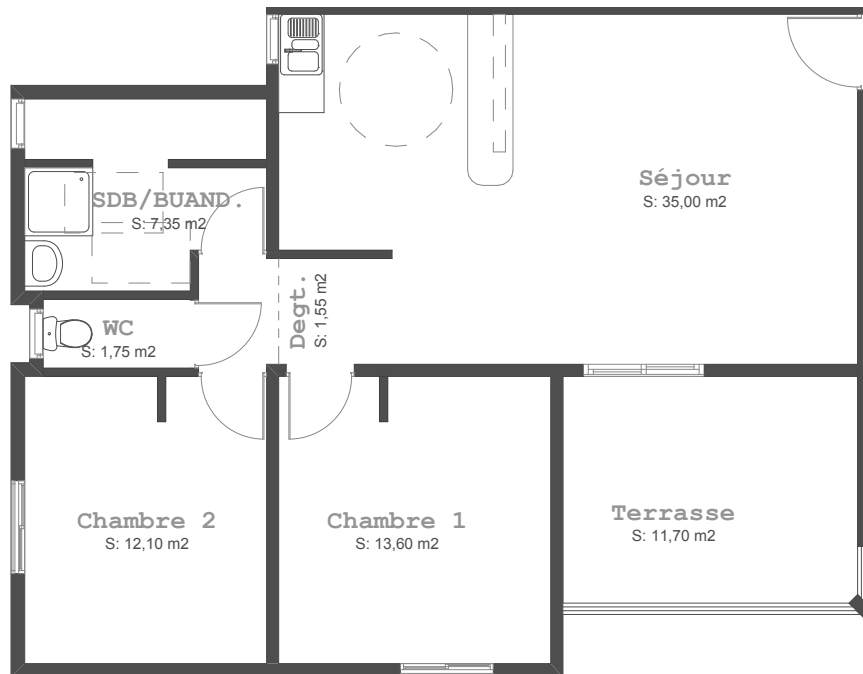

RESIDENCE LES OREADES

T3

BATIMENT : A

NIVEAU : RDC

Appartement N° 03

Parking N° A3

TABLEAU DES SURFACES

ID	Pièces	Superficie
T3	Chambre 1	13,60
T3	Chambre 2	12,10
T3	Degt.	1,55
T3	SDB/BUAND.	7,35
T3	Séjour	35,00
T3	Terrasse	11,70
T3	WC	1,75
	Total	83,05