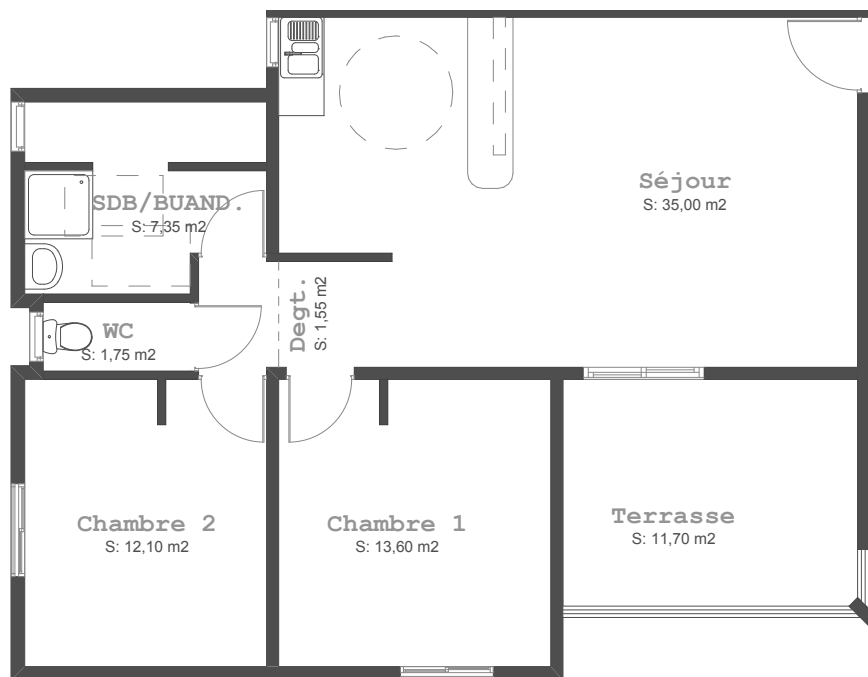

RESIDENCE LES OREADES

T3

BATIMENT : B

NIVEAU : R+1

Appartement N° 07

Parking N° B7

TABLEAU DES SURFACES

ID	Pièces	Superficie
T3	Chambre 1	13,60
T3	Chambre 2	12,10
T3	Degt.	1,55
T3	SDB/BUAND.	7,35
T3	Séjour	35,00
T3	Terrasse	11,70
T3	WC	1,75
	Total	83,05