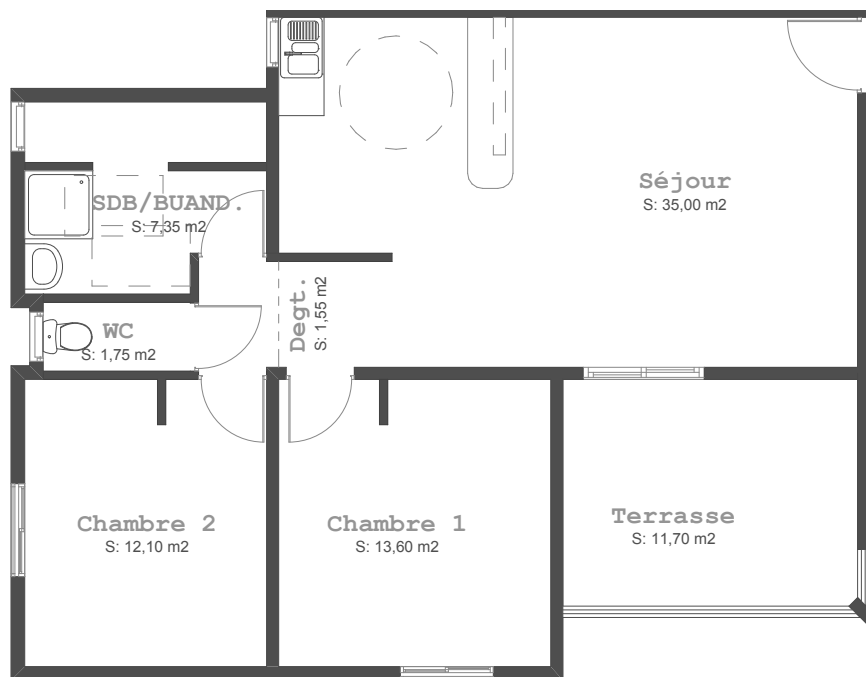

RESIDENCE LES OREADES

T3

BATIMENT : B

NIVEAU : RDC

Appartement N° 03

Parking N° B3

TABLEAU DES SURFACES

ID	Pièces	Superficie
T3	Chambre 1	13,60
T3	Chambre 2	12,10
T3	Degt.	1,55
T3	SDB/BUAND.	7,35
T3	Séjour	35,00
T3	Terrasse	11,70
T3	WC	1,75
	Total	83,05