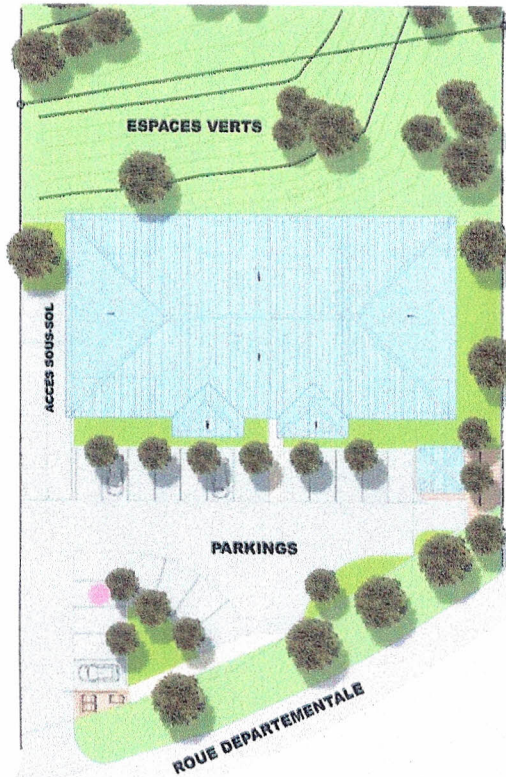

RESIDENCE de 24 appartements de standing

"LE CLOS DU BOIS"

Lieu dit Boauséjour
97200 Fort de France

Appartement n° 23	
3 pièces - Deuxième Etage	
Séjour	24,08
Chambre 1	10,49
Chambre 2	10,54
Toilette	3,45
Dégt.	3,46
WC	1,93
Cuisine	7,35
Placard	1,24
Sous total	62,54
Placard	1,22
Terrasse	21,98
TOTAL	85,74

y compris 1 Garage et 1 Parking Ext.

Plan de masse

Plan

Sous sol

Deuxième Etage