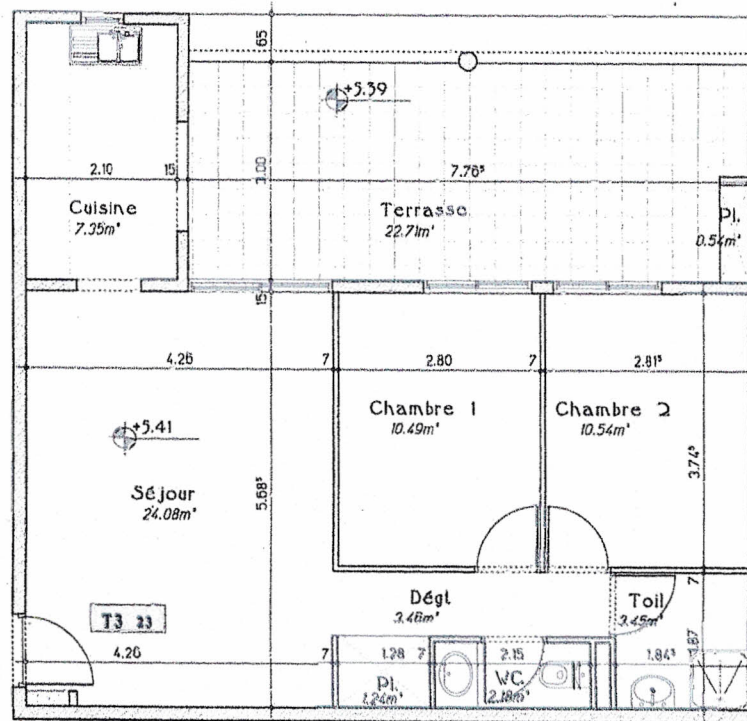

RESIDENCE de 24 appartements de standing

"LE CLOS DU BOIS"

Lieu dit Boauséjour
97200 Fort de France

Appartement n° 23	
3 pièces - Deuxième Etage	
Séjour	24,08
Chambre 1	10,49
Chambre 2	10,54
Toilette	3,45
Dégt.	3,46
WC	1,93
Cuisine	7,35
Placard	1,24
Sous total	62,54
Placard	1,22
Terrasse	21,98
TOTAL	85,74

y compris 1 Garage et 1 Parking Ext.

Plan de masse

Plan

Sous sol

Deuxième Etage