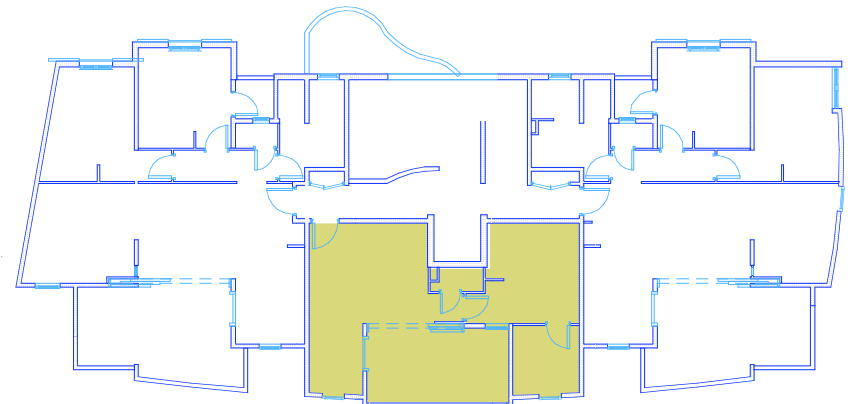

Résidence du Belvédère

Bâtiment B/ Appt 05

F2+L

Cave n°18
PE/22

Section AH

Niveau R+1

Sejour	16,89 m ²
Cuisine	4,85 m ²
Chambre 1	12,90 m ²
Toilette	5,84 m ²
WC	1,48 m ²

SH =	41,96 m ²
Loggia	13,77 m ²

SH+L = 55,73 m²

Bâtiment B