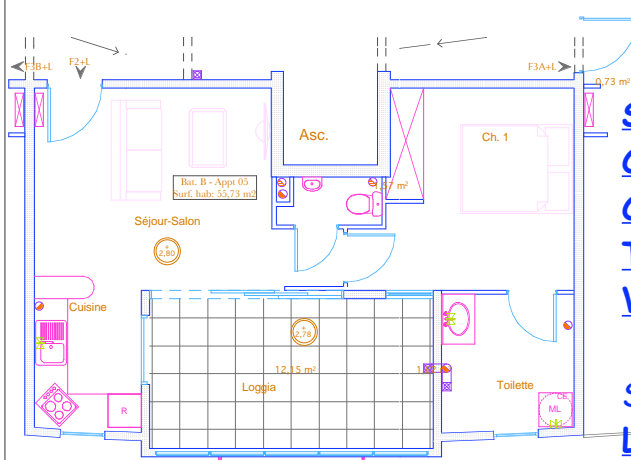

Résidence du Belvédère

Bâtiment B/ Appt 05

F2+L

Cave n°18
PE/22

Section AH

Niveau R+1

Sejour	16,89 m ²
Cuisine	4,85 m ²
Chambre 1	12,90 m ²
Toilette	5,84 m ²
WC	1,48 m ²

SH =	41,96 m ²
Loggia	13,77 m ²

SH+L = 55,73 m²

Bâtiment B