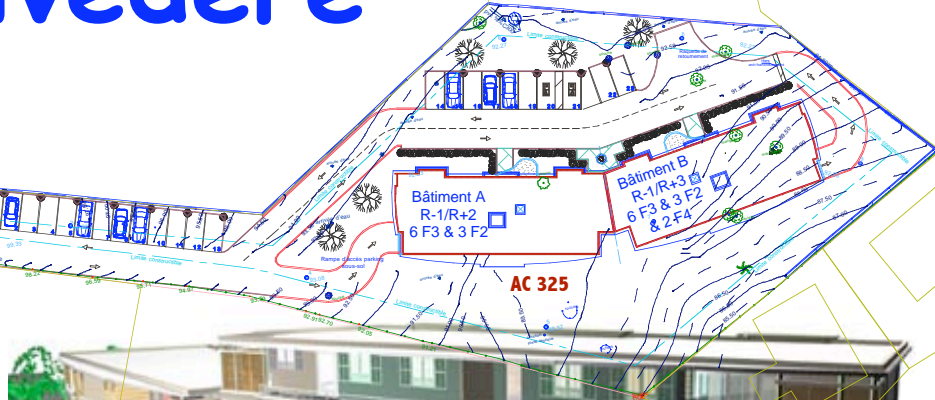

# Résidence du Belvédère

Bâtiment B/ Appt 01

F3+L

Niveau R-de-C

<u>Séjour</u>	27,97 m <sup>2</sup>
<u>Cuisine</u>	8,82 m <sup>2</sup>
<u>Buanderie</u>	2,44 m <sup>2</sup>
<u>Chambre 1</u>	13,62 m <sup>2</sup>
<u>Chambre 2</u>	12,06 m <sup>2</sup>
<u>Toilette</u>	6,50 m <sup>2</sup>
<u>WC</u>	1,38 m <sup>2</sup>
<u>Degt</u>	4,21 m <sup>2</sup>
SH =	77,00 m <sup>2</sup>
<u>Loggia</u>	21,50 m <sup>2</sup>
<u>Balcon</u>	1,95 m <sup>2</sup>
SH+L =	100,45 m <sup>2</sup>

Bâtiment B