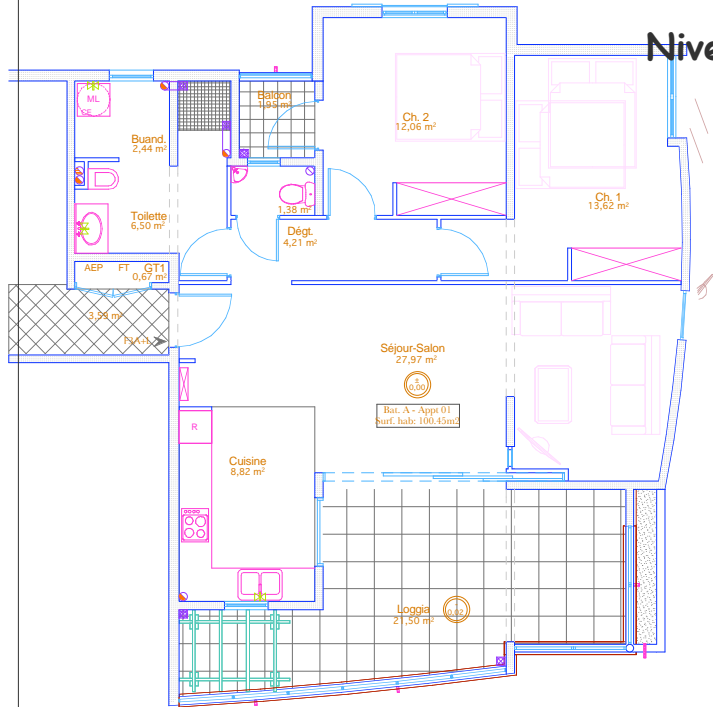

# Résidence du Belvédère

Bâtiment B/ Appt 01

F3+L

Niveau R-de-C

<u>Séjour</u>	27,97 m <sup>2</sup>
<u>Cuisine</u>	8,82 m <sup>2</sup>
<u>Buanderie</u>	2,44 m <sup>2</sup>
<u>Chambre 1</u>	13,62 m <sup>2</sup>
<u>Chambre 2</u>	12,06 m <sup>2</sup>
<u>Toilette</u>	6,50 m <sup>2</sup>
<u>WC</u>	1,38 m <sup>2</sup>
<u>Degt</u>	4,21 m <sup>2</sup>
SH =	77,00 m <sup>2</sup>
<u>Loggia</u>	21,50 m <sup>2</sup>
<u>Balcon</u>	1,95 m <sup>2</sup>
SH+L =	100,45 m <sup>2</sup>

Bâtiment B