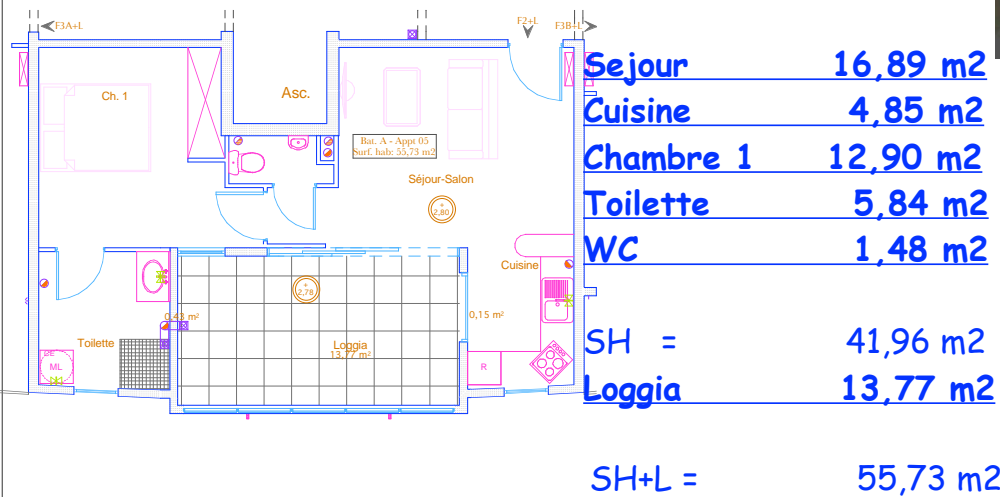

Résidence du Belvédère

Bâtiment A/ Appt 05

Cave n°5
PE/17

F2+L

Niveau R+1

Bâtiment A