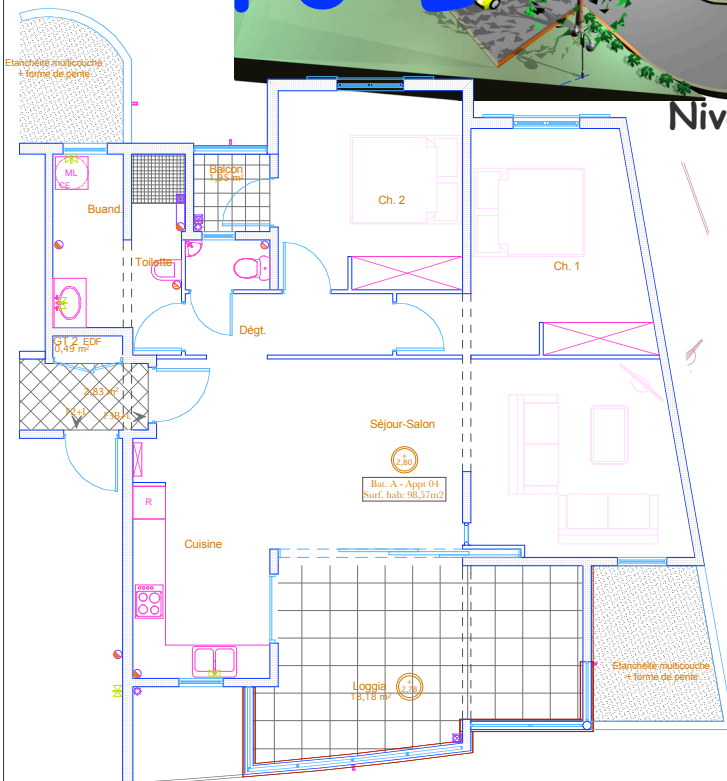

Résidence du Belvédère

Bâtiment A/ Appt 04

Parking n°03

Cave n°3

PE/19

F3+L

Niveau R+1

<u>Sejour</u>	30,47 m ²
<u>Cuisine</u>	8,82 m ²
<u>Chambre 1</u>	14,06 m ²
<u>Chambre 2</u>	12,06 m ²
<u>Toilette</u>	5,64 m ²
<u>WC</u>	1,38 m ²
<u>Buand</u>	1,80 m ²
<u>Dégt</u>	4,21 m ²
SH =	78,44 m ²
<u>Loggia</u>	18,18 m ²
<u>Balcon</u>	1,95 m ²
SH+L =	98,57 m ²

Bâtiment A