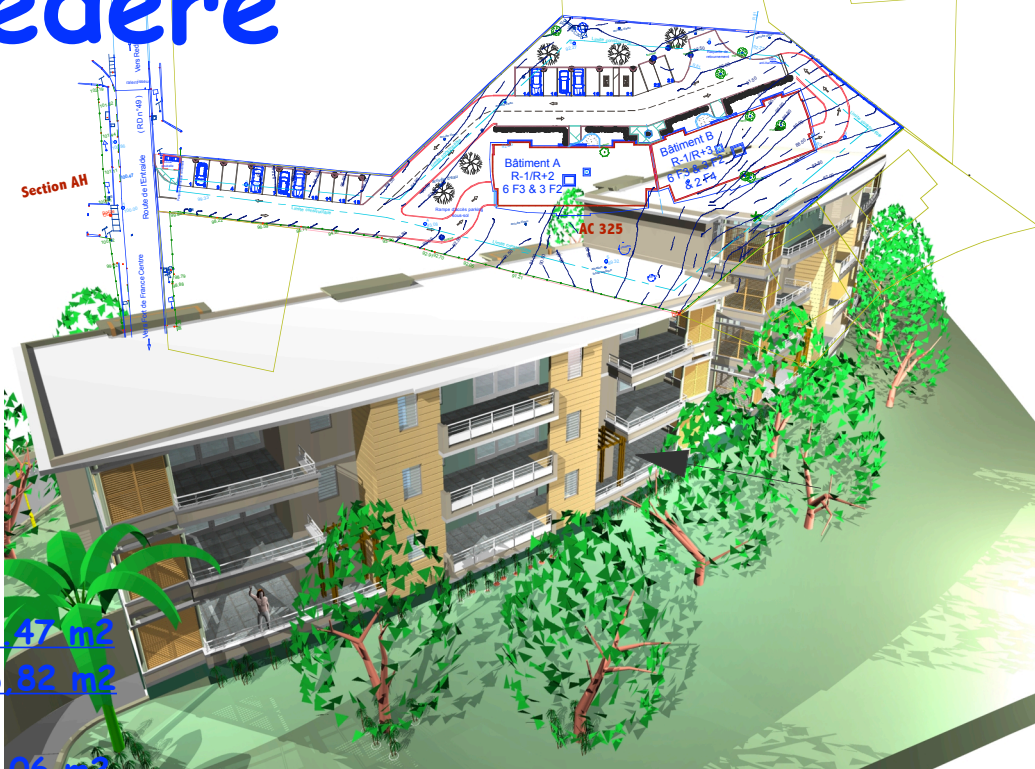

Résidence du Belvédère

Bâtiment A/ Appt 04

Parking n°03

Cave n°3

PE/19

F3+L

Niveau R+1

<u>Sejour</u>	30,47 m ²
<u>Cuisine</u>	8,82 m ²
<u>Chambre 1</u>	14,06 m ²
<u>Chambre 2</u>	12,06 m ²
<u>Toilette</u>	5,64 m ²
<u>WC</u>	1,38 m ²
<u>Buand</u>	1,80 m ²
<u>Dégt</u>	4,21 m ²
SH =	78,44 m ²
<u>Loggia</u>	18,18 m ²
<u>Balcon</u>	1,95 m ²
SH+L =	98,57 m ²

Bâtiment A