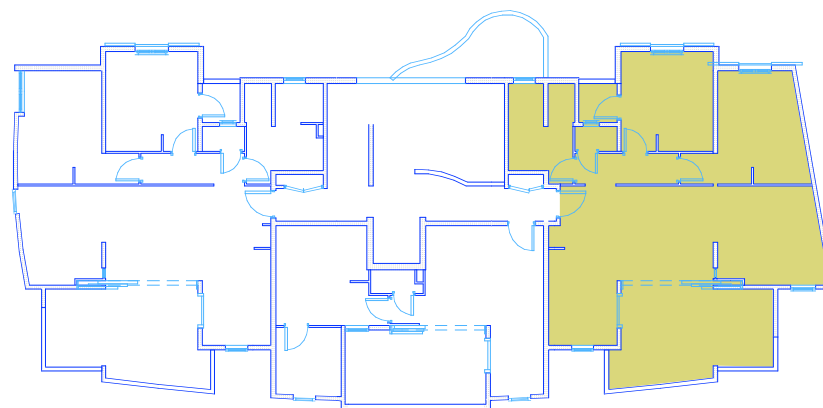

Résidence du Belvédère

Bâtiment A/ Appt 04

Parking n°03

Cave n°3

PE/19

F3+L

Niveau R+1

<u>Sejour</u>	30,47 m ²
<u>Cuisine</u>	8,82 m ²
<u>Chambre 1</u>	14,06 m ²
<u>Chambre 2</u>	12,06 m ²
<u>Toilette</u>	5,64 m ²
<u>WC</u>	1,38 m ²
<u>Buand</u>	1,80 m ²
<u>Dégt</u>	4,21 m ²
SH =	78,44 m ²
<u>Loggia</u>	18,18 m ²
<u>Balcon</u>	1,95 m ²
SH+L =	98,57 m ²

Bâtiment A