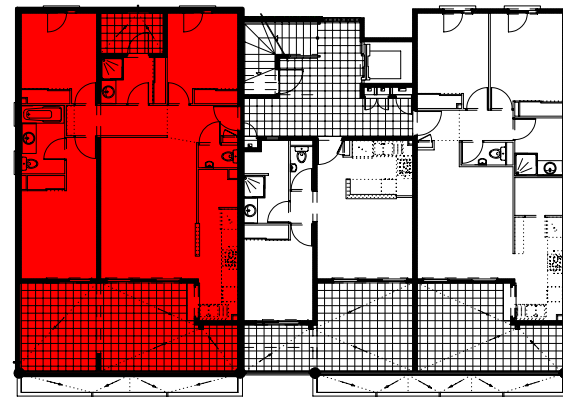

RESIDENCE de 108 logements de standing

Résidence "DOMAINE DE CHAMBORD"

Lieu dit: Habitation SOUDON
97232 - LE LAMENTIN

Appartement n° 1 Bât. B	
4 pièces - RDC	
Entrée	3,82
Séjour	21,20
Chambre 1	14,07
S.D.B - CH. 1	4,69
Chambre 2	10,76
Chambre 3	10,04
Toilette	4,73
WC	1,41
Cuisine	6,96
Cellier	2,36
Dégagement	4,80
Sous total	84,84
Buanderie	3,97
Terrasse	27,10
TOTAL	115,91
Cave 3	4,21
Garage 3	14,53
Parking Ext.: 1B	12,50

R.D.C.