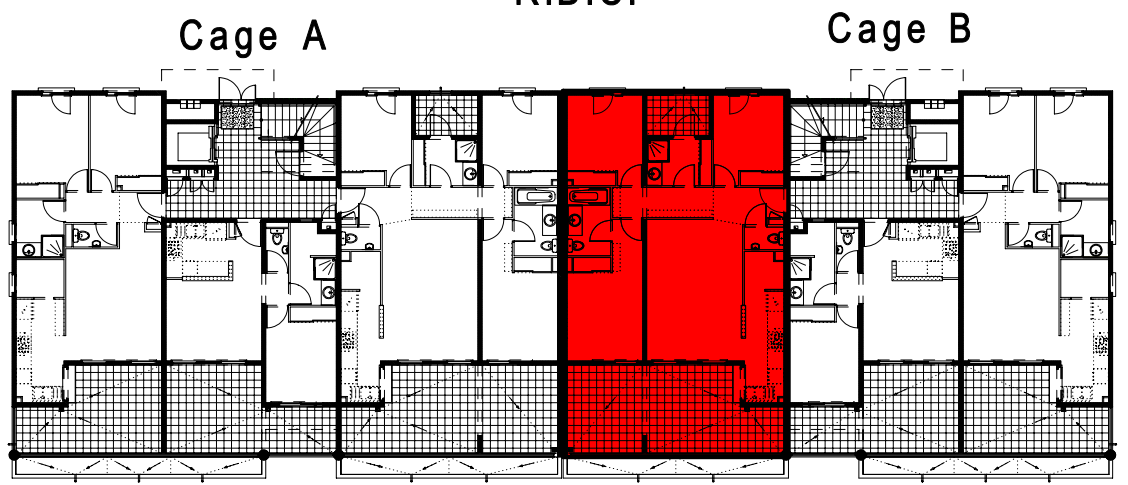

RESIDENCE de 108 logements de standing *

Résidence "DOMAINE DE CHAMBORD"

Lieu dit: Habitation SOUDON
97232 - LE LAMENTIN

Appartement n° 1	Bât. D
4 pièces - RDC	Cage B
Entrée	3,82
Séjour	21,20
Chambre 1	14,07
S.D.B - CH. 1	4,69
Chambre 2	10,76
Chambre 3	10,04
Toilette	4,73
WC	1,41
Cuisine	6,96
Cellier	2,36
Dégagement	4,80
Sous total	84,84
Buanderie	3,97
Terrasse	27,10
TOTAL	115,91
Cave 18	2,91
Garage 6	14,57
<i>Parking Ext.: 1Db</i>	12,50

R.D.C.