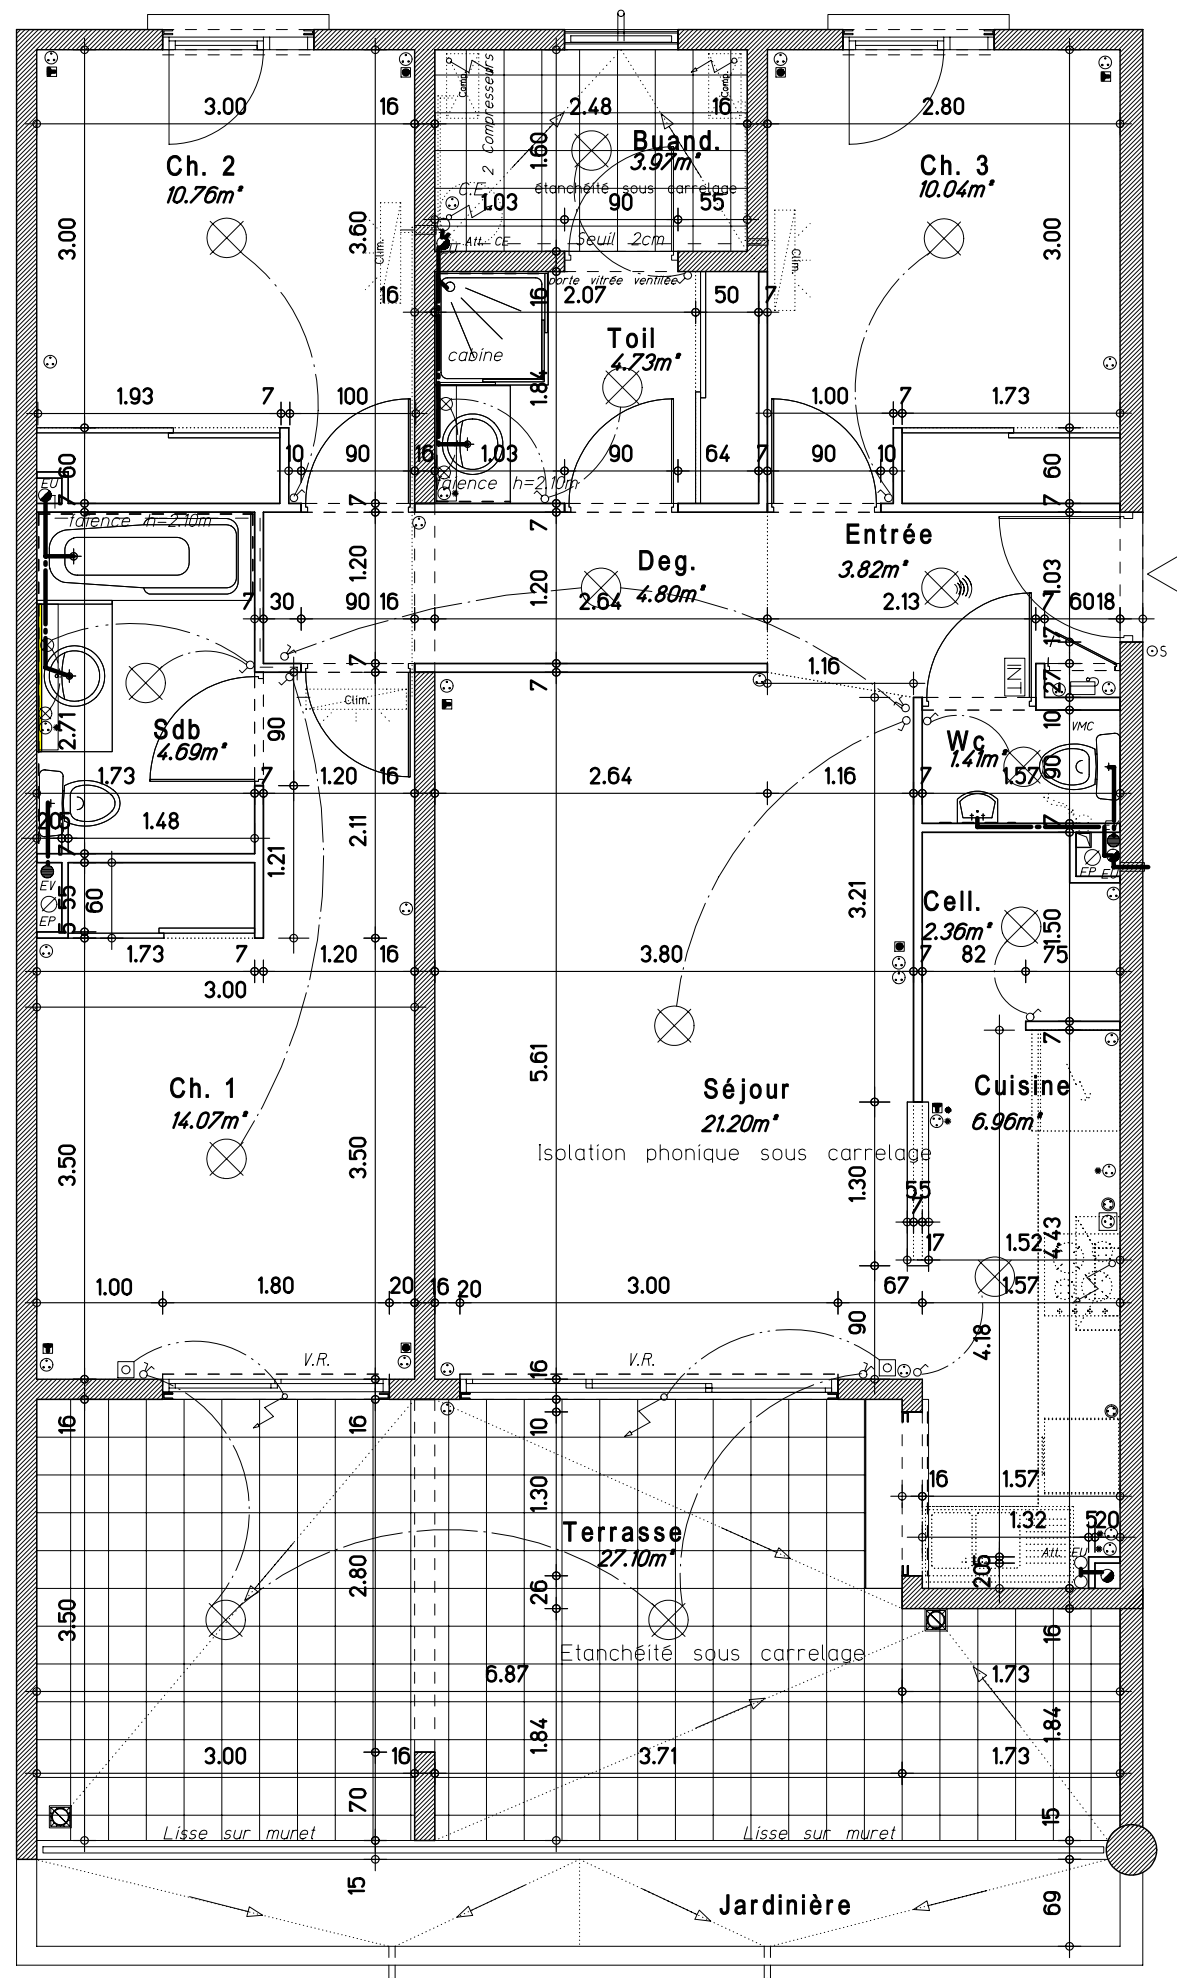

RESIDENCE de 108 logements de standing *

Résidence "DOMAINE DE CHAMBORD"

Lieu dit: Habitation SOUDON
97232 - LE LAMENTIN

Appartement n° 1	Bât. D
4 pièces - RDC	Cage B
Entrée	3,82
Séjour	21,20
Chambre 1	14,07
S.D.B - CH. 1	4,69
Chambre 2	10,76
Chambre 3	10,04
Toilette	4,73
WC	1,41
Cuisine	6,96
Cellier	2,36
Dégagement	4,80
Sous total	84,84
Buanderie	3,97
Terrasse	27,10
TOTAL	115,91
Cave 18	2,91
Garage 6	14,57
<i>Parking Ext.: 1Db</i>	12,50