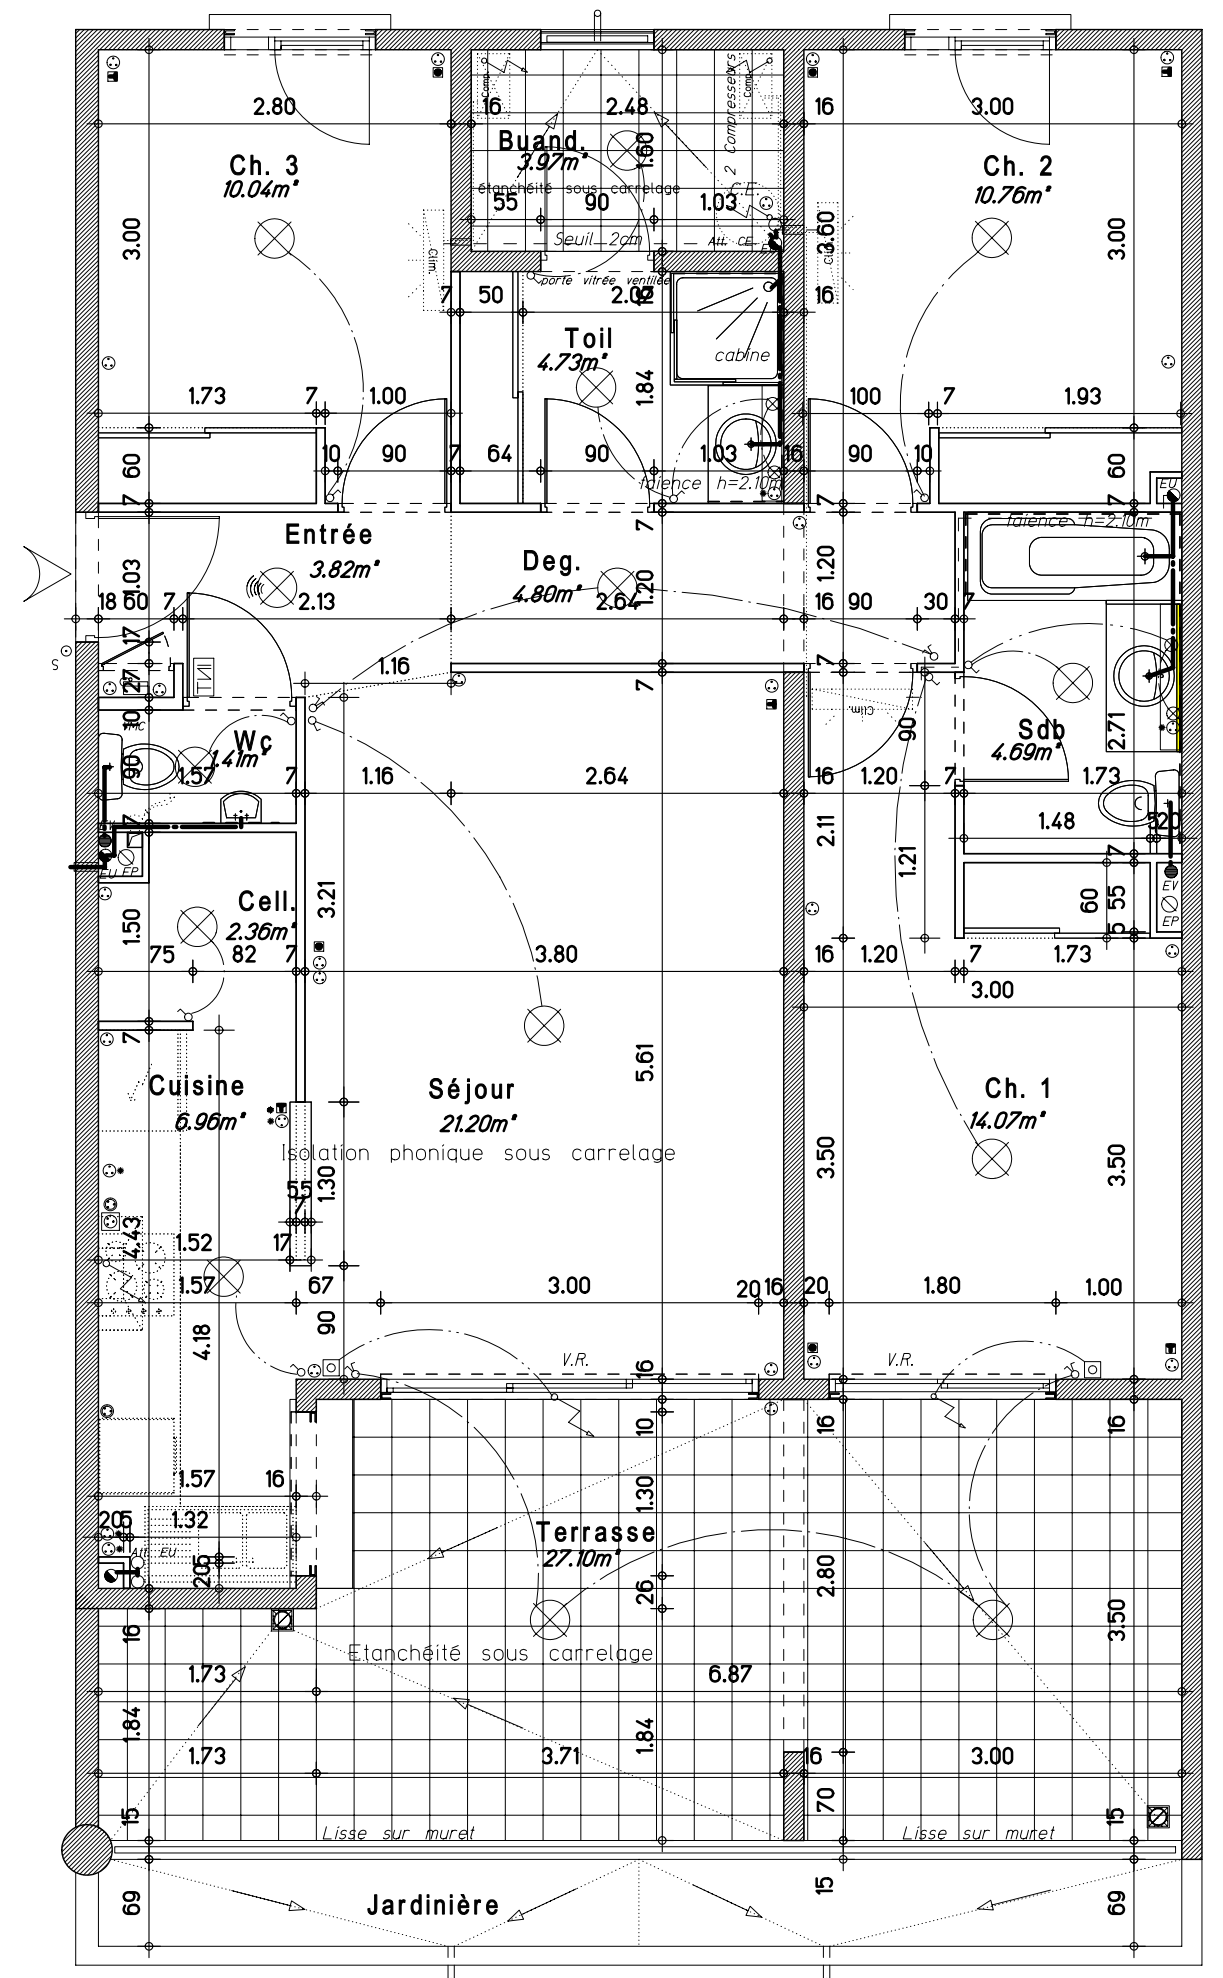

RESIDENCE de 108 logements de standing *

Résidence "DOMAINE DE CHAMBORD"

Lieu dit: Habitation SOUDON
97232 - LE LAMENTIN

Appartement n° 3	Bât. D
4 pièces - RDC	Cage A
Entrée	3,82
Séjour	21,20
Chambre 1	14,07
S.D.B - CH. 1	4,69
Chambre 2	10,76
Chambre 3	10,04
Toilette	4,73
WC	1,41
Cuisine	6,96
Cellier	2,36
Dégagement	4,80
Sous total	84,84
Buanderie	3,97
Terrasse	27,10
TOTAL	115,91
Cave 9	2,91
Garage 1	14,57
Parking Ext.: 3Da	12,50