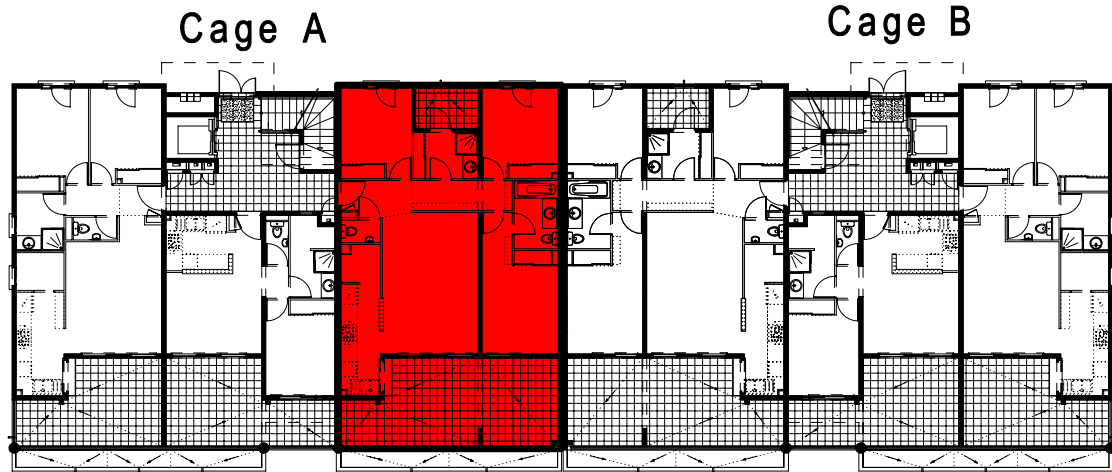

RESIDENCE de 108 logements de standing *

Résidence "DOMAINE DE CHAMBORD"

Lieu dit: Habitation SOUDON
97232 - LE LAMENTIN

Appartement n° 3	Bât. D
4 pièces - RDC	Cage A
Entrée	3,82
Séjour	21,20
Chambre 1	14,07
S.D.B - CH. 1	4,69
Chambre 2	10,76
Chambre 3	10,04
Toilette	4,73
WC	1,41
Cuisine	6,96
Cellier	2,36
Dégagement	4,80
Sous total	84,84
Buanderie	3,97
Terrasse	27,10
TOTAL	115,91
Cave 9	2,91
Garage 1	14,57
Parking Ext.: 3Da	12,50

R.D.C.