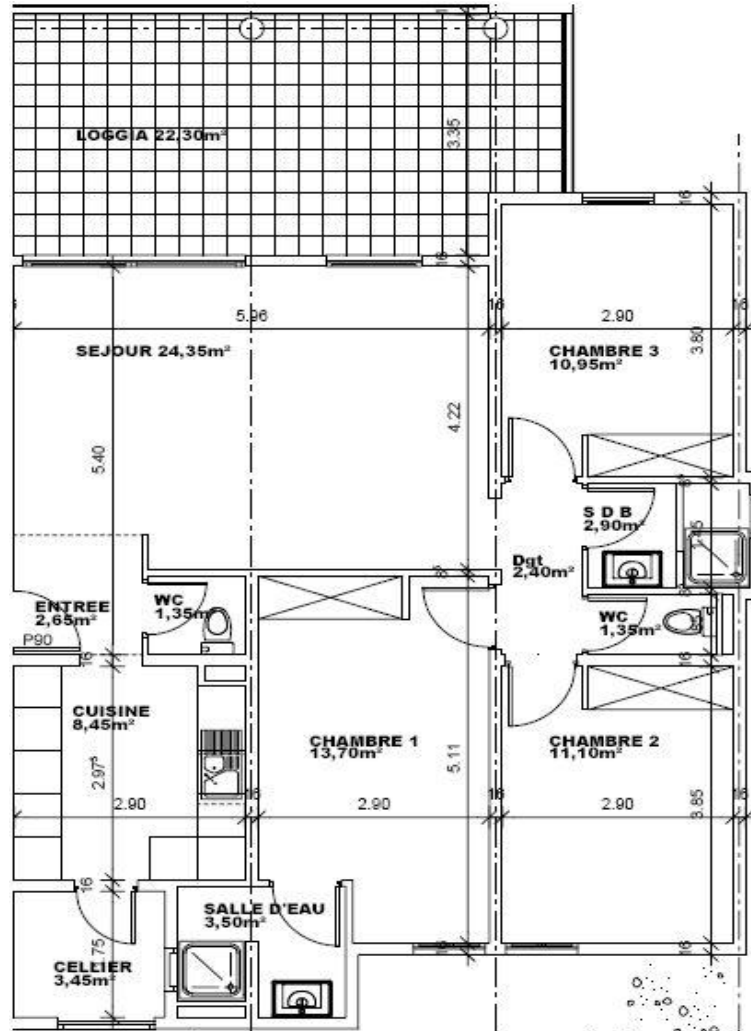

Département de la MARTINIQUE

Commune du Robert

Les Résidences MONT VERT - Résidence Coriandre

Référence : **COR09SMVC3T4**

TYPE T4 + Loggia + Terrasse

Résidence CANNELLE

Niveau R+1

APPARTEMENT

Pièces	Surface
Séjour	24,35 m ²
Entrée	2,65 m ²
Cuisine	8,45 m ²
Cellier	3,45 m ²
Dégagement	2,40 m ²
Chambre 1	13,70 m ²
Chambre 2	11,10 m ²
Chambre 3	10,95 m ²
Salle d'eau	3,50 m ²
Salle de Bain 2	2,90 m ²
WC 1	1,35 m ²
WC 2	1,35 m ²
Surface Habitable	86,15 m²
Loggia	22,30 m ²
Surface Totale Utile	108,45 m²

Echelle 1:100