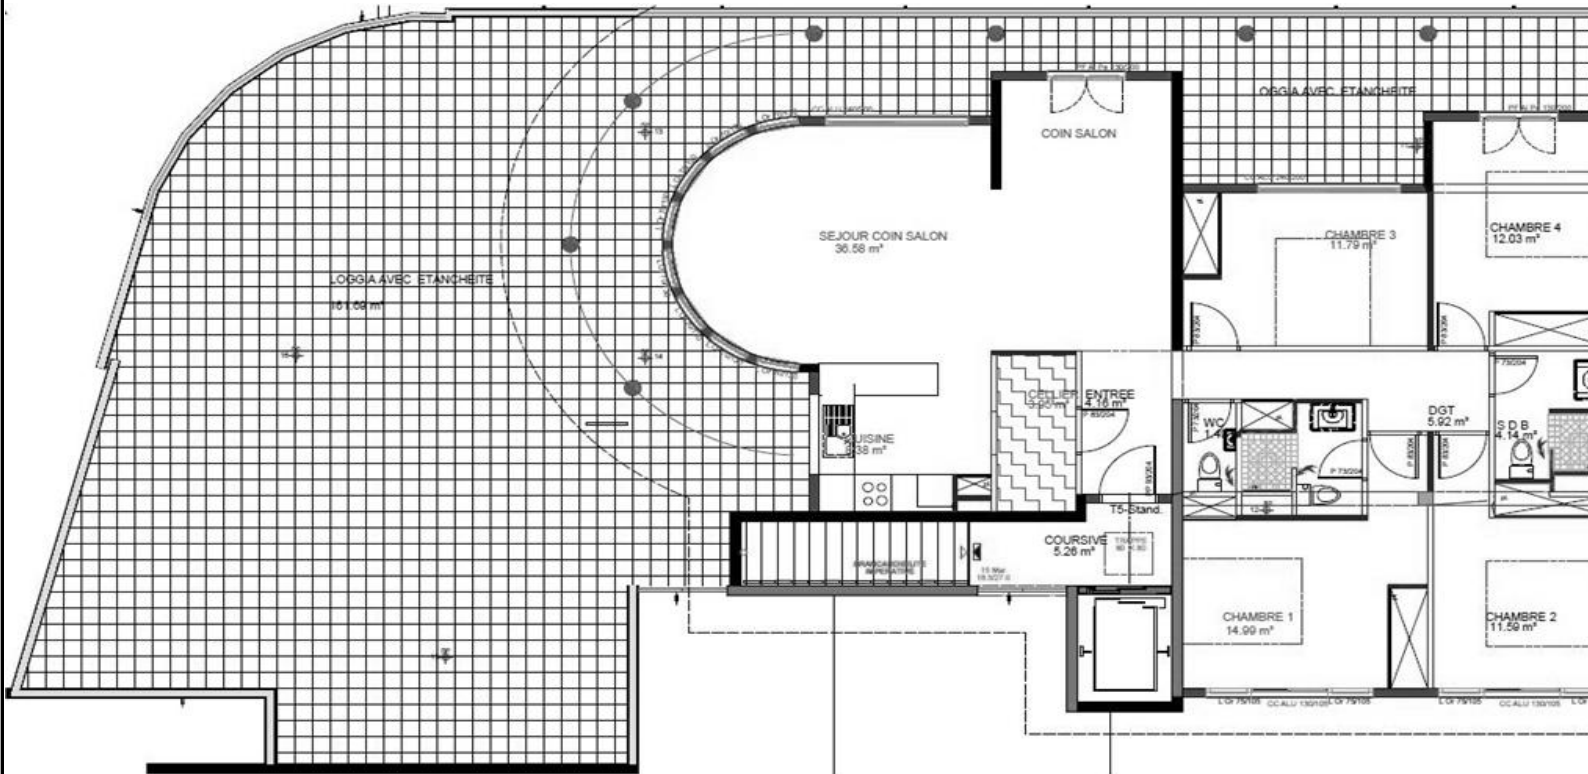

Pièces	Surface
--------	---------

Séjour	36,58 m ²
Entrée	4,16 m ²
Cuisine	8,38 m ²
Cellier	3,95 m ²
Dégagement	6,56 m ²
Chambre 1	14,99 m ²
Chambre 2	11,59 m ²
Chambre 3	11,79 m ²
Chambre 4	12,03 m ²
Salle de Bain 1	4,14 m ²
Salle de Bain 2	3,29 m ²
WC 1	1,49 m ²

Surface Habitable	118,95 m²
--------------------------	-----------------------------

Varangue	56,00 m ²
----------	----------------------

Loggia	101,20 m ²
--------	-----------------------

Surface Totale Utile	276,15 m²
-----------------------------	-----------------------------

Echelle 1:75