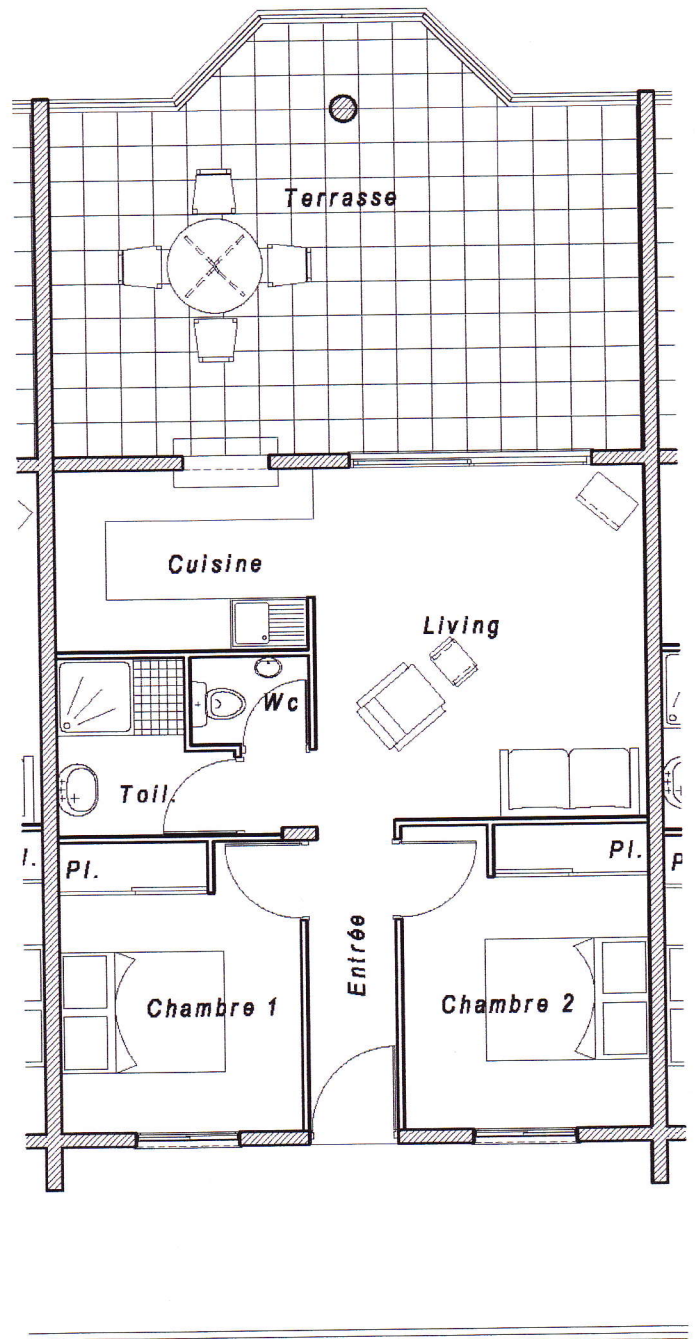

RÉSIDENCE "LA PAGERIE"

51 appartements de standing
Quartier Habitation DESGROTTE
TROIS ÎLETS

Appartement n° A12	
3 pièces	
Living+Cuisine	22,81
Chambre 1	9,44
Chambre 2	10,07
Toilette	3,61
WC	1,41
Entrée	3,61
Sous total	50,95
Loggia	30,20
TOTAL	81,15

y compris Parking ext.

Situation